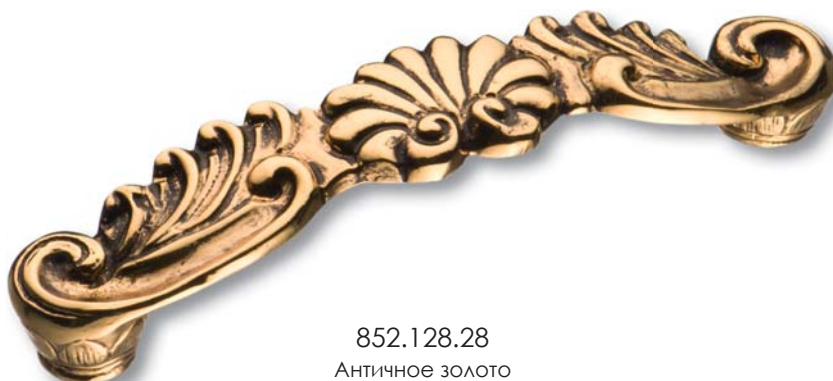

открыть прайс

www.esmebel.ru

902.28

Античное золото

852.128.28

Античное золото

900.00.16

Античное серебро

850.128.16

Античное серебро

коллекция № 5

900.00.28

Античное золото

850.128.28

Античное золото

полный ассортимент классических ручек для мебели Вы можете посмотреть в каталоге 2022 (стр. № 3 и далее)

* Данные ручки изготовлены из сплава серебра и олова.

Артикул	Высота 	Ширина (В) 	Длина (А) 	Диаметр 	D
850.128	32	28	150		128
900.00	28	34	34		
902	30	30	40		
852.128	30	30	150		128

BRASS